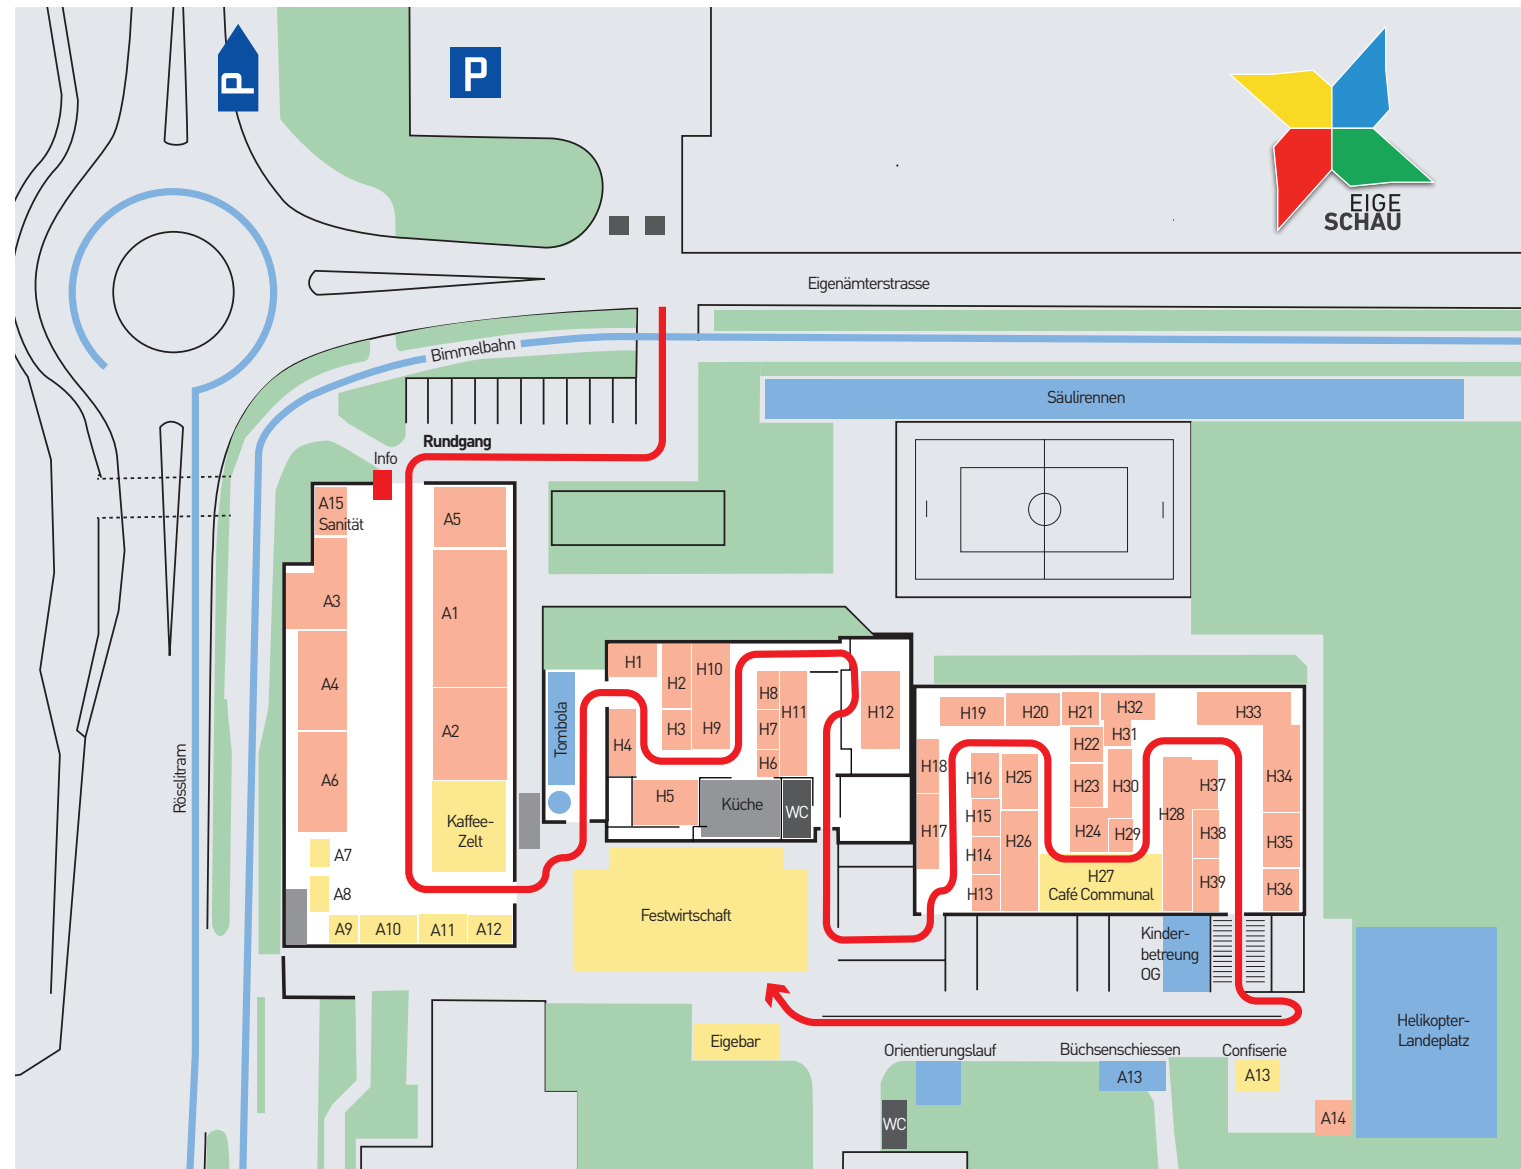

Rundgang

Aussengelände

Baschnagel AG, VW – Audi Garage	5210 Windisch	A4	Loorhof	5242 Lupfig	A3
Castro Campus GmbH	5242 Lupfig	A11	Oswald Nahrungsmittel GmbH	5316 Felsenau	A7
Confiserie, Büchsenstand		A13	Richner Bäckerei-Konditorei-Confiserie	5106 Veltheim	A10
Crêpes Royal	5200 Brugg	A9	Robert Hossli Forst Gartenbau	5242 Lupfig	A1
ENZ Premium Spezialitäten AG	8577 Schönholzerswilen	A8	Samariterverein Eigenamt	5245 Habsburg	A15
Eventhouse Schweiz	5200 Brugg	A5	Siegler Automobile GmbH	5242 Lupfig	A2
Flugplatz Birrfeld	5242 Lupfig	A14	Wernli Metzgerei	5242 Birr	A12
HOGA Kaminfeuer AG	5430 Wettingen	A6